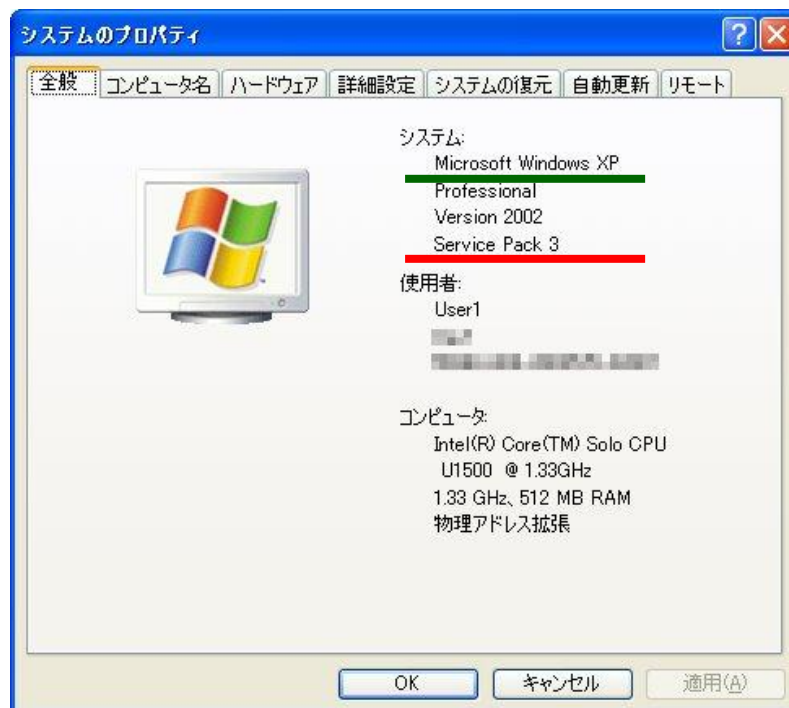

まずは、お使いのパソコンの Windows の種類と SP のバージョンを調べてみましょう。

Windowsの種類とSPのバージョンの調べ方

1. お使いのパソコンのデスクトップの『マイコンピュータ』(または『コンピュータ』)のアイコンを右クリックすると、メニューが表示されますので、プロパティを選択します。

デスクトップに『マイコンピュータ』のアイコンが無い場合は、画面左下にあるスタートメニューをクリックすると『マイコンピュータ』の項目が表示されます。

2. 『システムのプロパティ』画面が表示されますので、【全般】タブの“システム”項目の次の2点を確認します。

Microsoft Windows と表記されている後の文字

Service Pack と表記されている後の数字

上図はWindows XPのService Pack 3になります。

上記がMicrosoft Windows Vista または Microsoft Windows 7 だった場合は、サポートの期間がまだありますので、そのままご使用頂いても問題ございません。